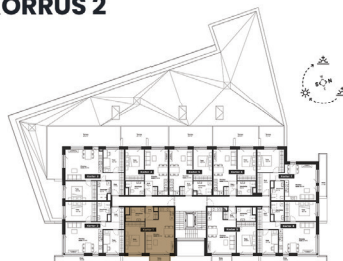

TALLINNA MNT 1
SAKU

www.tallinna1.ee

korter

1

ärisihtotstarve

Korrus: 2
Tuba: 2
Üldpind: 48,6 m²
Rõdu: 3,4 m²

KORRUS 2

* Arendajal on õigus teha plaanides muudatusi