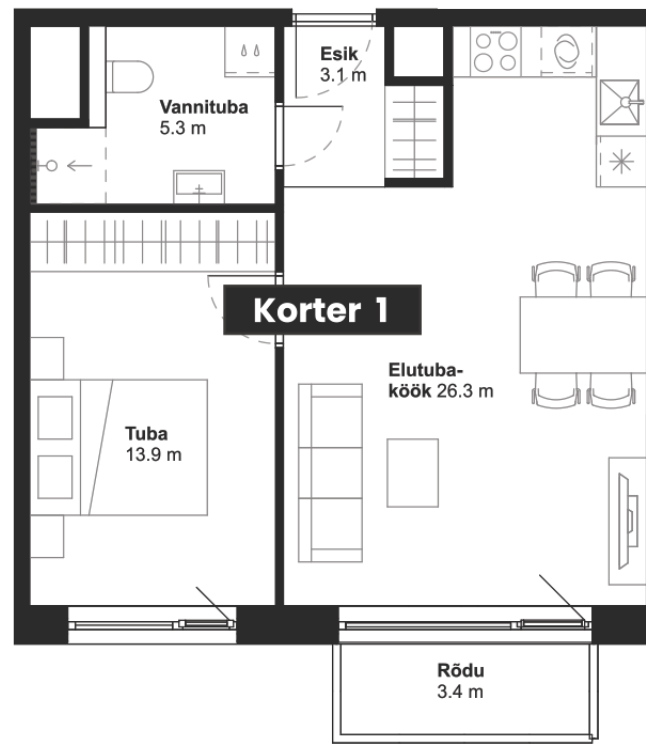

TALLINNA MNT 1
SAKU

www.tallinna1.ee

korter

1

ärisihtotstarve

Korrus: 2
Tuba: 2
Üldpind: 48,6 m²
Rõdu: 3,4 m²

KORRUS 2

* Arendajal on õigus teha plaanides muudatusi