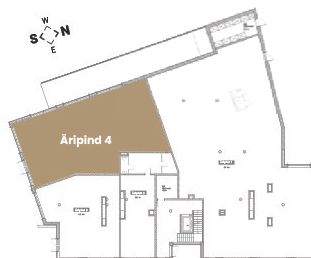

TALLINNA MNT 1
SAKU

TALLINNA MNT 1
SAKU

RETORI
ESTATE

www.tallinna1.ee

Äripind
4

Korrus: **1**
Tuba: **1**
Üldpind: **218,6 m²**

KORRUS 1

* Arendajal on õigus teha plaanides muudatusi