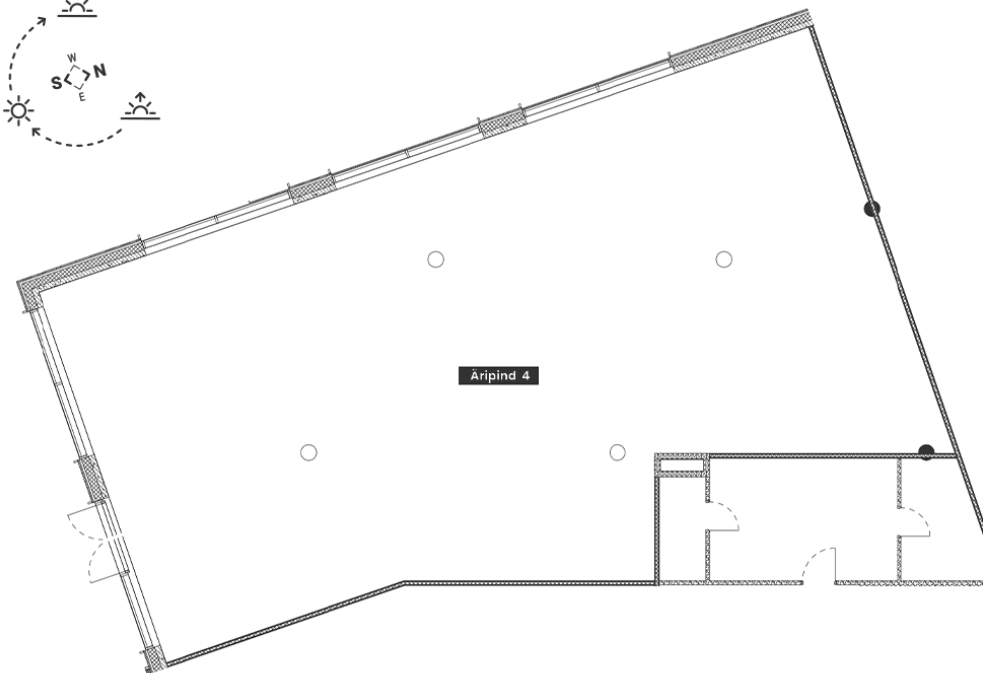

TALLINNA MNT 1
SAKU

TALLINNA MNT 1
SAKU

RETORI
ESTATE

www.tallinna1.ee

Äripind
4

Korrus: **1**
Tuba: **1**
Üldpind: **218,6 m²**

KORRUS 1

* Arendajal on õigus teha plaanides muudatusi