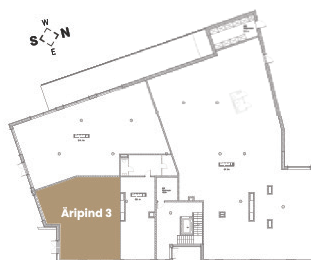

TALLINNA MNT 1
SAKU

www.tallinna1.ee

Äripind
4

Korrus: **1**
Tube: **1**
Üldpind: **117,5 m²**

KORRUS 1

* Arendajal on õigus teha plaanides muudatusi