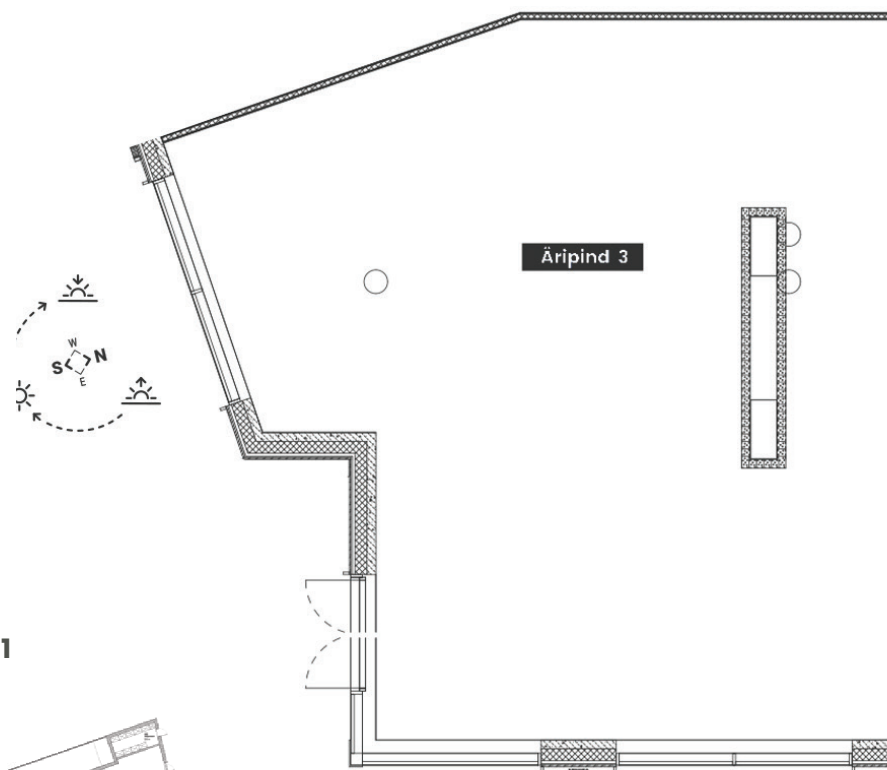

TALLINNA MNT 1
SAKU

www.tallinna1.ee

Äripind
4

Korrus: **1**
Tube: **1**
Üldpind: **117,5 m²**

KORRUS 1

* Arendajal on õigus teha plaanides muudatusi