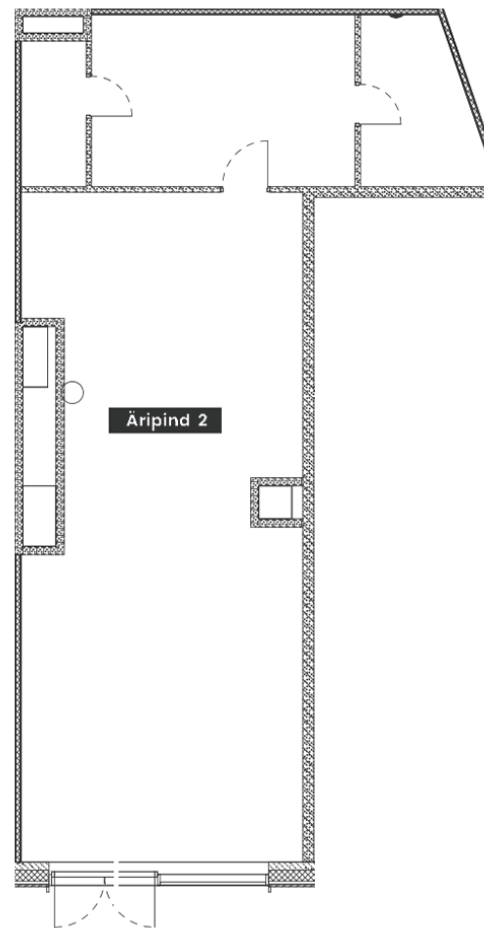

TALLINNA MNT 1
SAKU

www.tallinna1.ee

Äripind 2

Korrus: 1
Tube: 1
Üldpind: 81,4 m²

KORRUS 1

* Arendajal on õigus teha plaanides muudatusi