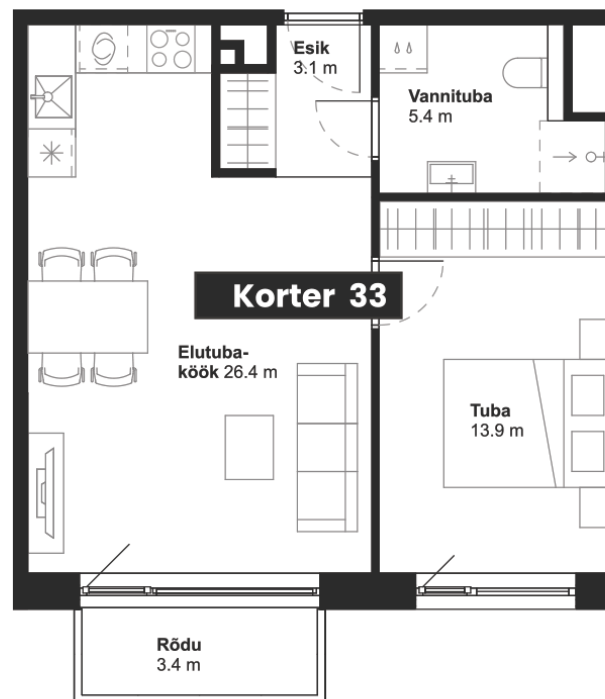

1

TALLINNA MNT 1
SAKU

R
RETORI
ESTATE

www.tallinna1.ee

korter
33

Korrus: **5**
Tube: **2**
Üldpind: **48,8 m²**
Rõdu: **3,4 m²**

KORRUS 5

* Arendajal on õigus teha plaanides muudatusi