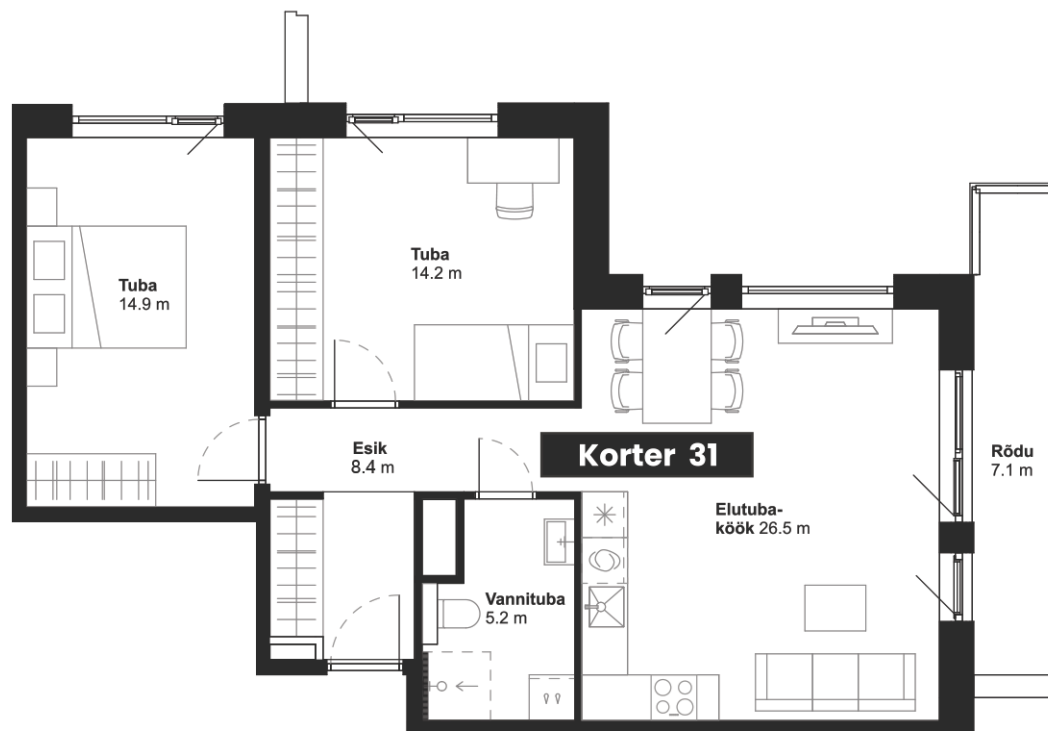

## korter 31

Korrus: **5**  
Tuba: **3**  
Üldpind: **69,2 m<sup>2</sup>**  
Rõdu: **7,1 m<sup>2</sup>**

**KORRUS 5**

\* Arendajal on õigus teha plaanides muudatusi