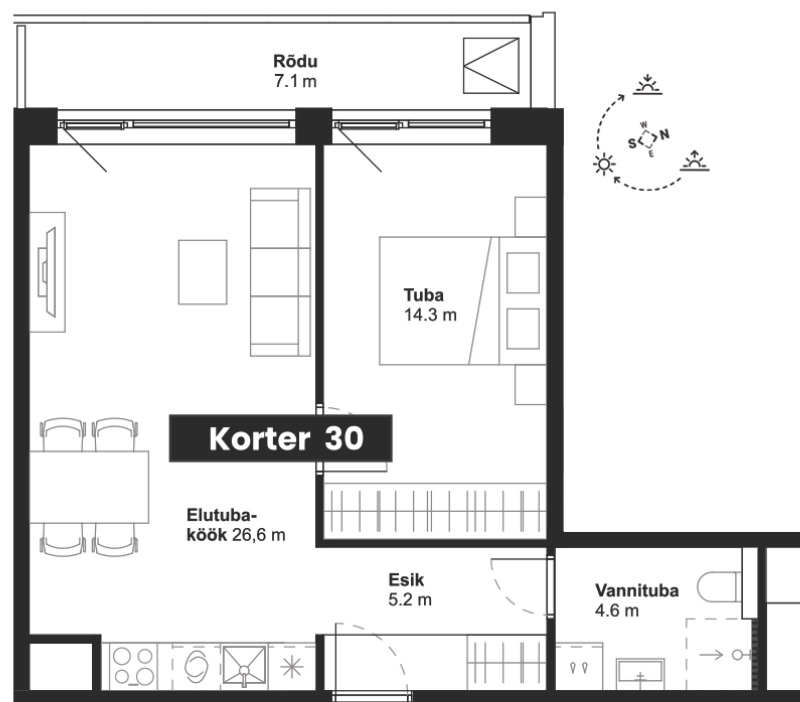

# korter 30

Korrus: **5**  
Tuba: **2**  
Üldpind: **48,7 m<sup>2</sup>**  
Rõdu: **3,7 m<sup>2</sup>**

KORRUS 5

\* Arendajal on õigus teha plaanides muudatusi