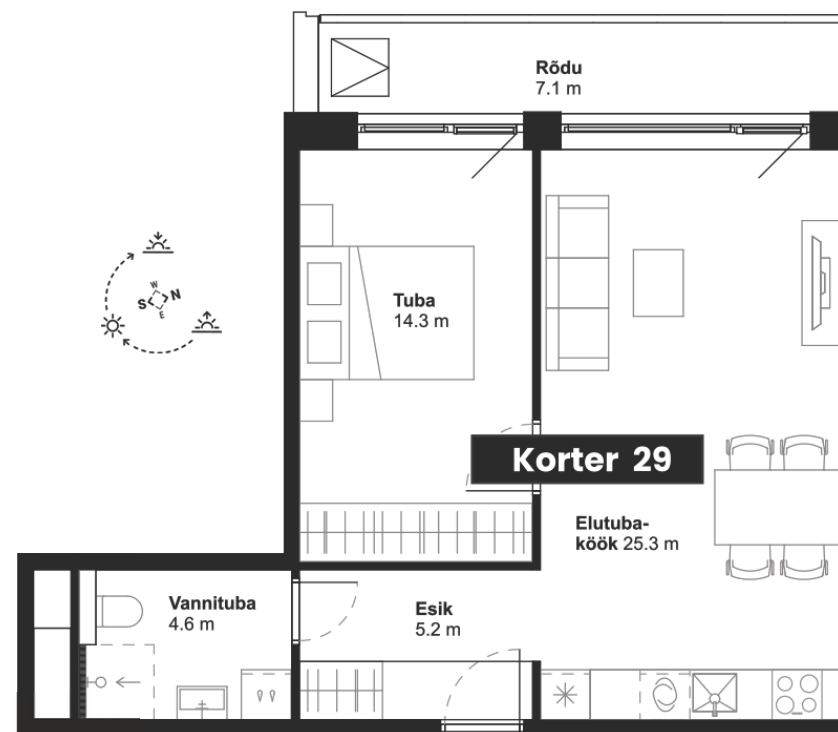

korter 29

Korrus: **5**
Tube: **2**
Üldpind: **49,4 m²**
Rõdu: **7,1 m²**

T
1
TALLINNA MNT 1
SAKU

R
RETORI
ESTATE

www.tallinna1.ee

KORRUS 5

* Arendajal on õigus teha plaanides muudatusi