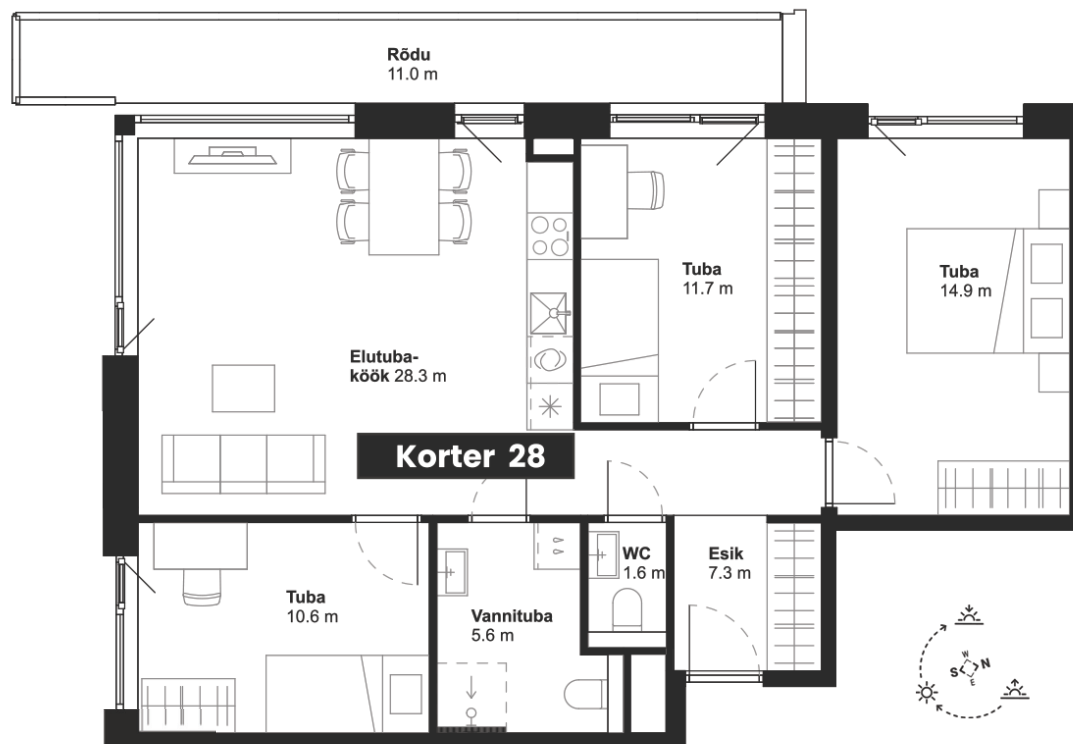

1

TALLINNA MNT 1
SAKU

R
RETORI
ESTATE

www.tallinna1.ee

korter 28

Korrus: **5**
Tube: **4**
Üldpind: **80 m²**
Rõdu: **11 m²**

KORRUS 5

* Arendajal on õigus teha plaanides muudatusi