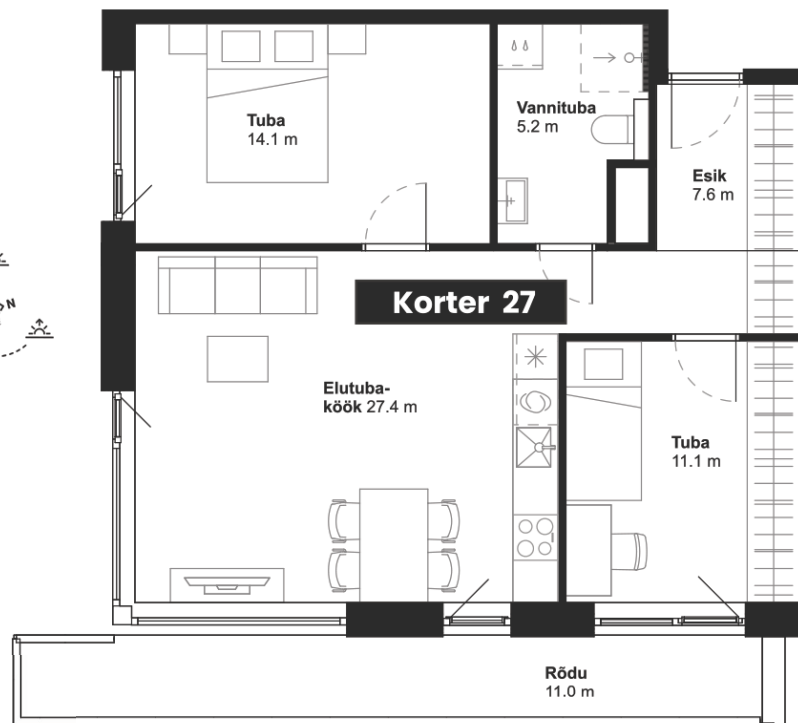

T1

TALLINNA MNT 1
SAKU

RETORI
ESTATE

www.tallinna1.ee

korter 27

Korrus: **5**
Tube: **3**
Üldpind: **65,4 m²**
Rõdu: **11 m²**

KORRUS 5

* Arendajal on õigus teha plaanides muudatusi