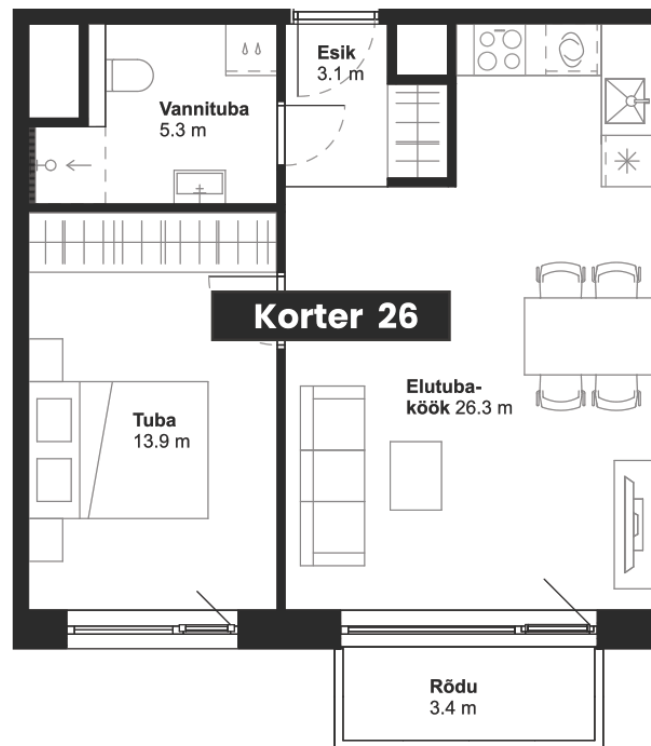

TALLINNA MNT 1
SAKU

www.tallinna1.ee

korter 26

Korrus: 4
Tuba: 2
Üldpind: 48,9 m²
Rõdu: 3,4 m²

KORRUS 5

* Arendajal on õigus teha plaanides muudatusi