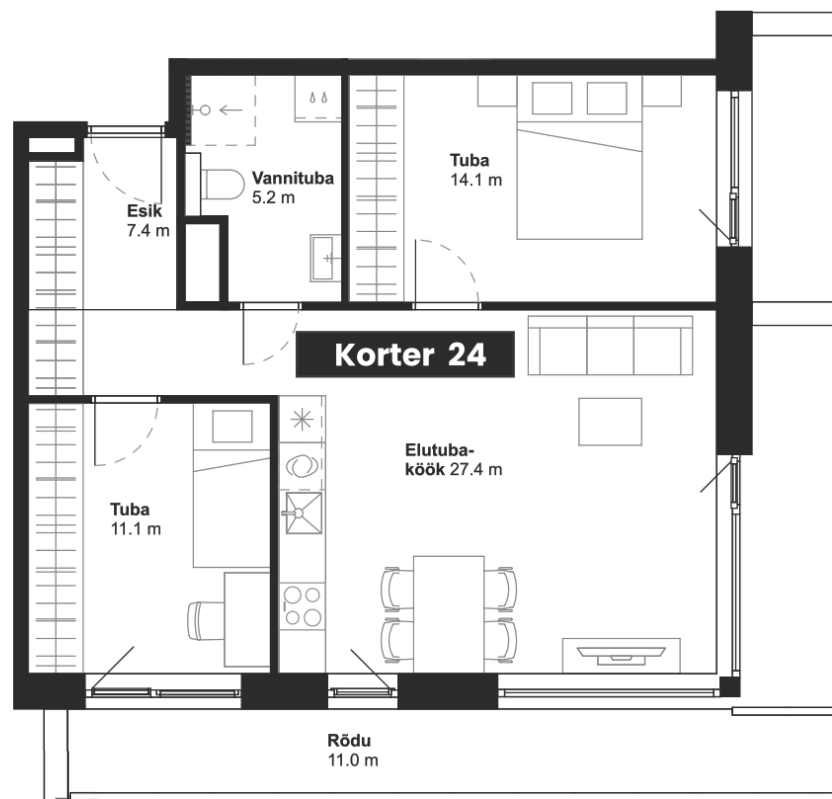

TALLINNA MNT 1
SAKU

www.tallinna1.ee

korter 24

Korrus: **4**
Tuba: **3**
Üldpind: **65,2 m²**
Rõdu: **11 m²**

KORRUS 4

* Arendajal on õigus teha plaanides muudatusi