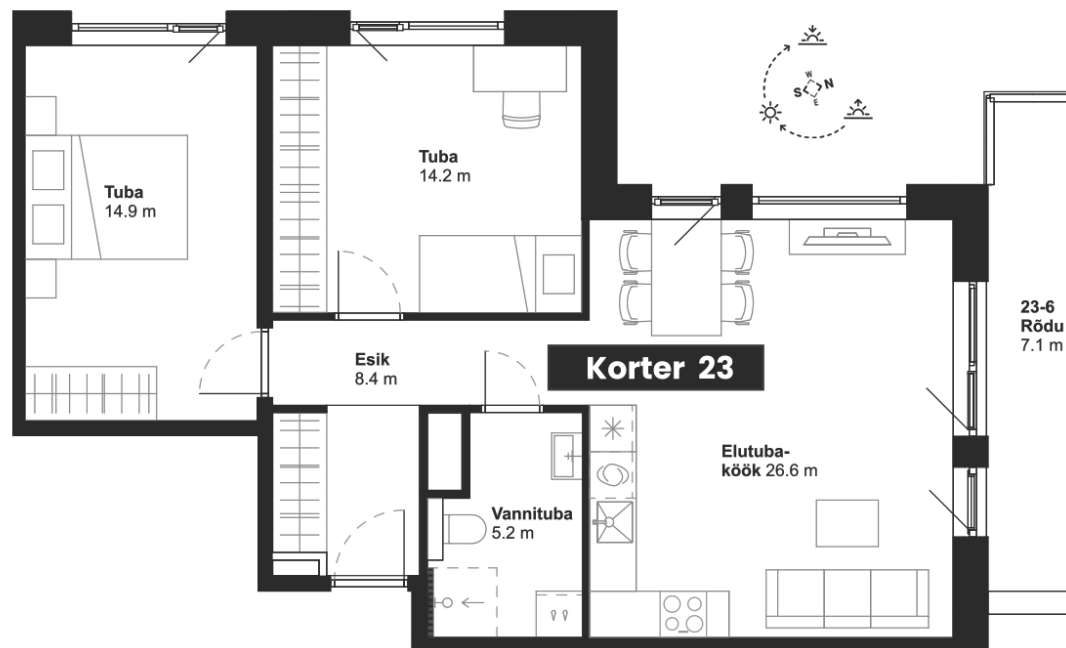

# korter 23

Korrus: **4**  
Tuba: **3**  
Üldpind: **69,3 m<sup>2</sup>**  
Rõdu: **7,1 m<sup>2</sup>**