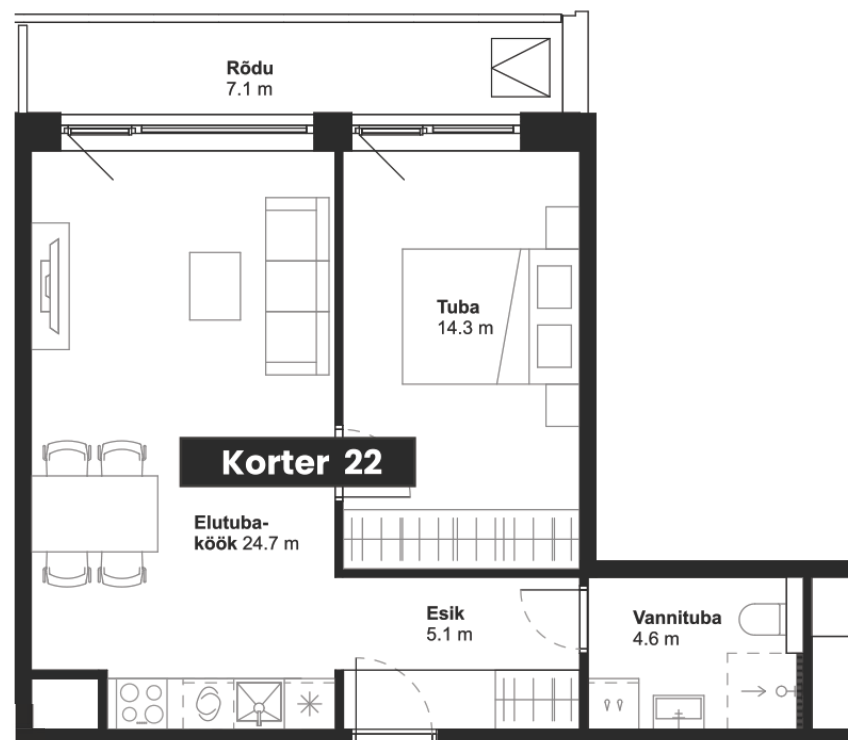

TALLINNA MNT 1
SAKU

www.tallinna1.ee

korter 22

Korrus: **4**
Tube: **2**
Üldpind: **48,7 m²**
Rõdu: **7,1 m²**

KORRUS 4

* Arendajal on õigus teha plaanides muudatusi