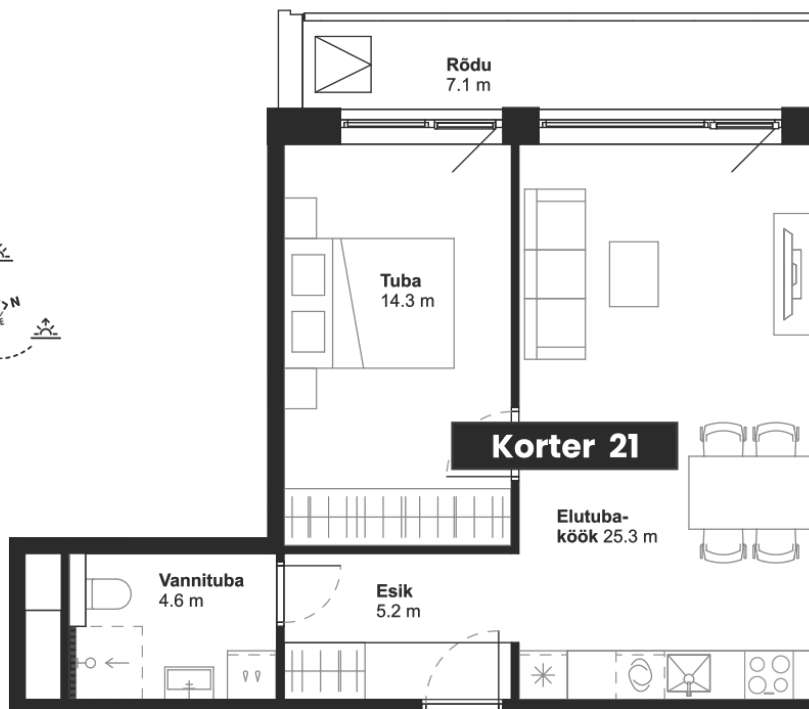

1

TALLINNA MNT 1
SAKU

RETORI
ESTATE

www.tallinna1.ee

korter 21

Korrus: **4**
Tube: **2**
Üldpind: **49,4 m²**
Rõdu: **7,1 m²**

KORRUS 4

* Arendajal on õigus teha plaanides muudatusi