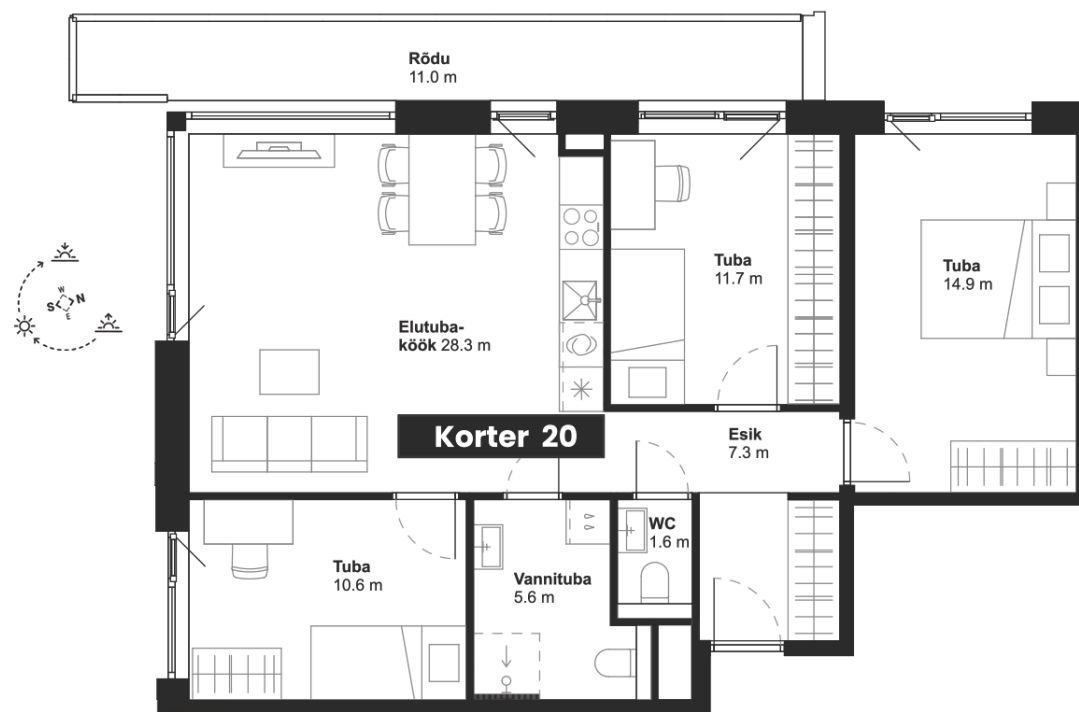

korter 20

Korrus: 4
Tuba: 4
Üldpind: 80 m²
Rõdu: 11 m²

TALLINNA MNT 1
SAKU

KORRUS 4

R
RETORI
ESTATE

www.tallinna1.ee

* Arendajal on õigus teha plaanides muudatusi