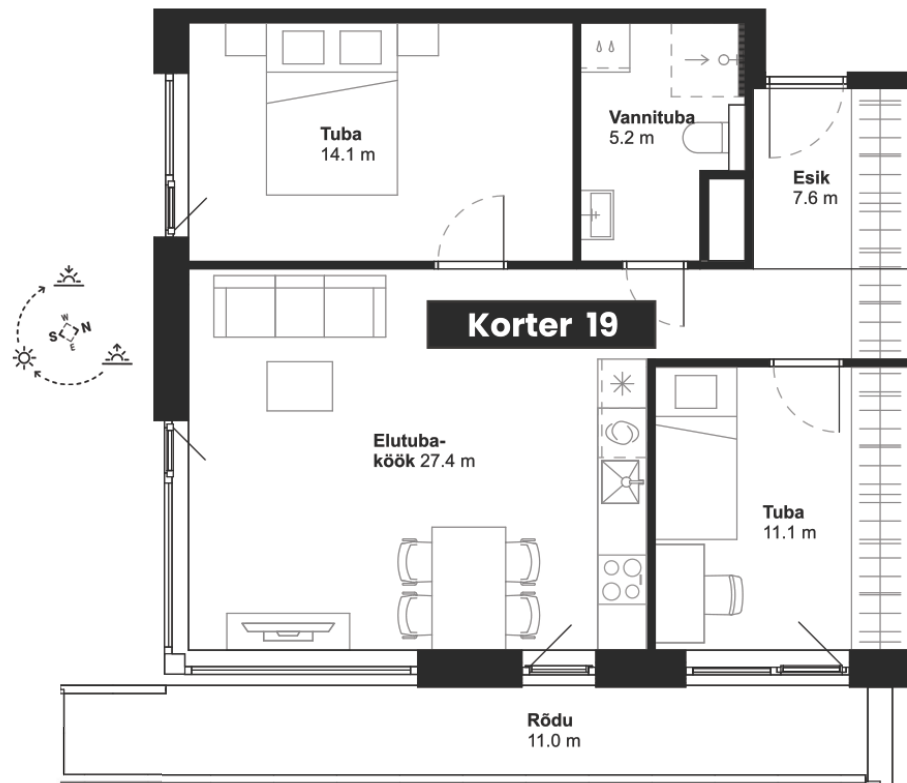

TALLINNA MNT 1
SAKU

www.tallinna1.ee

korter 19

Korrus: **4**
Tuba: **3**
Üldpind: **65,4 m²**
Rõdu: **11 m²**

KORRUS 4

* Arendajal on õigus teha plaanides muudatusi