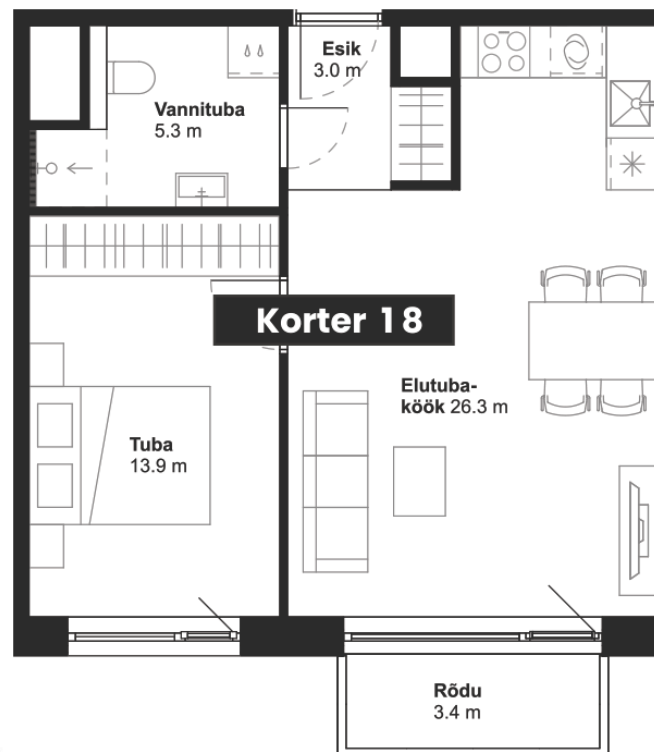

1

TALLINNA MNT 1
SAKU

RETORI
ESTATE

www.tallinna1.ee

korter
18

Korrus: **4**
Tuba: **2**
Üldpind: **48,5 m²**
Rõdu: **3,4 m²**

KORRUS 4

* Arendajal on õigus teha plaanides muudatusi