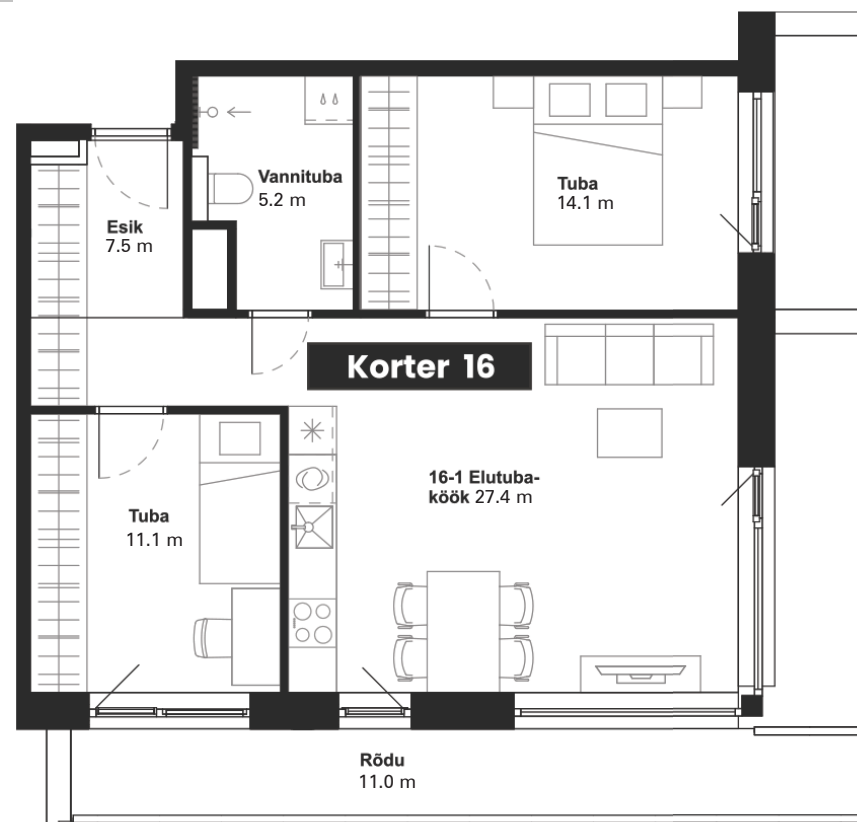

T
1

TALLINNA MNT 1
SAKU

R
RETORI
ESTATE

www.tallinna1.ee

korter
16

Korrus: **3**
Tuba: **3**
Üldpind: **65,3 m²**
Rõdu: **11 m²**

KORRUS 3

* Arendajal on õigus teha plaanides muudatusi