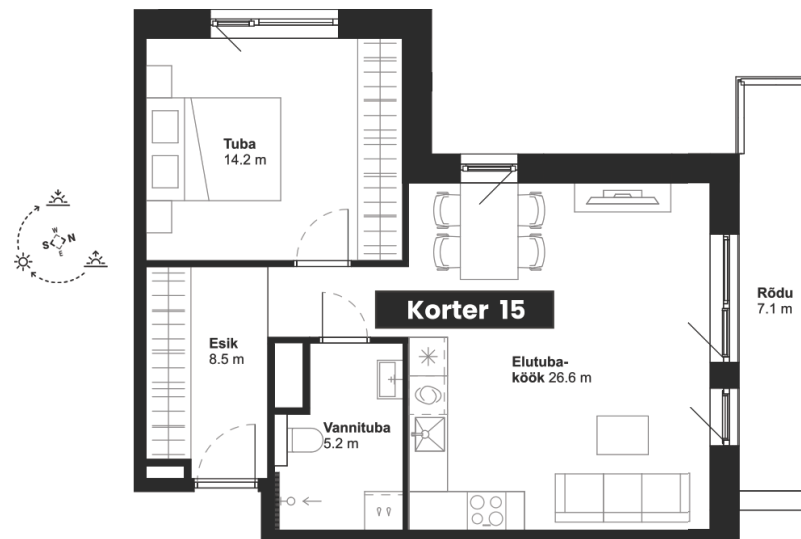

1

TALLINNA MNT 1
SAKU

R
RETORI
ESTATE

www.tallinna1.ee

korter
15

Korrus: **3**
Tube: **2**
Üldpind: **54,5 m²**
Rõdu: **7,1 m²**

KORRUS 3

* Arendajal on õigus teha plaanides muudatusi