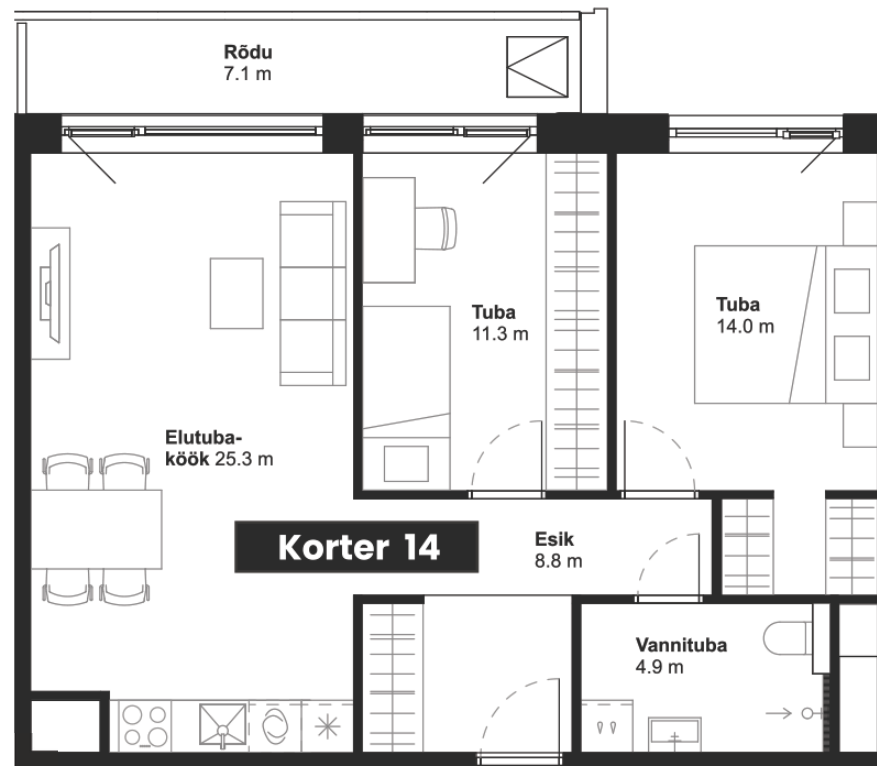

1

TALLINNA MNT 1
SAKU

RETORI
ESTATE

www.tallinna1.ee

korter
14

Korrus: **3**
Tuba: **3**
Üldpind: **64,3 m²**
Rõdu: **7,1 m²**

KORRUS 3

* Arendajal on õigus teha plaanides muudatusi