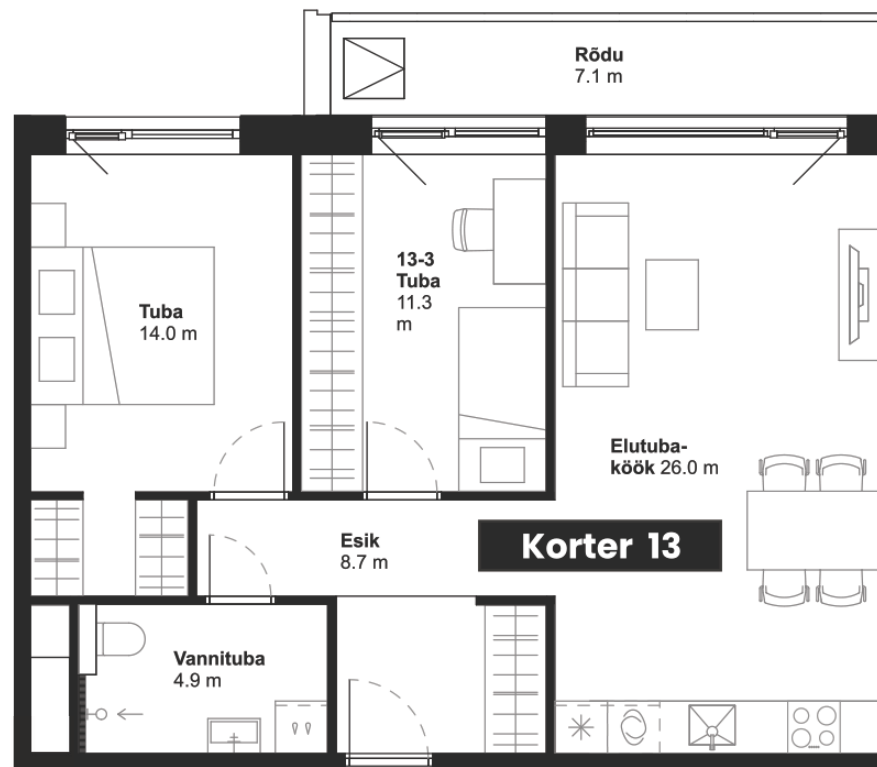

1

TALLINNA MNT 1
SAKU

R
RETORI
ESTATE

www.tallinna1.ee

korter
13

Korrus: **3**
Tube: **3**
Üldpind: **64,9 m²**
Rõdu: **7,1 m²**

KORRUS 3

* Arendajal on õigus teha plaanides muudatusi