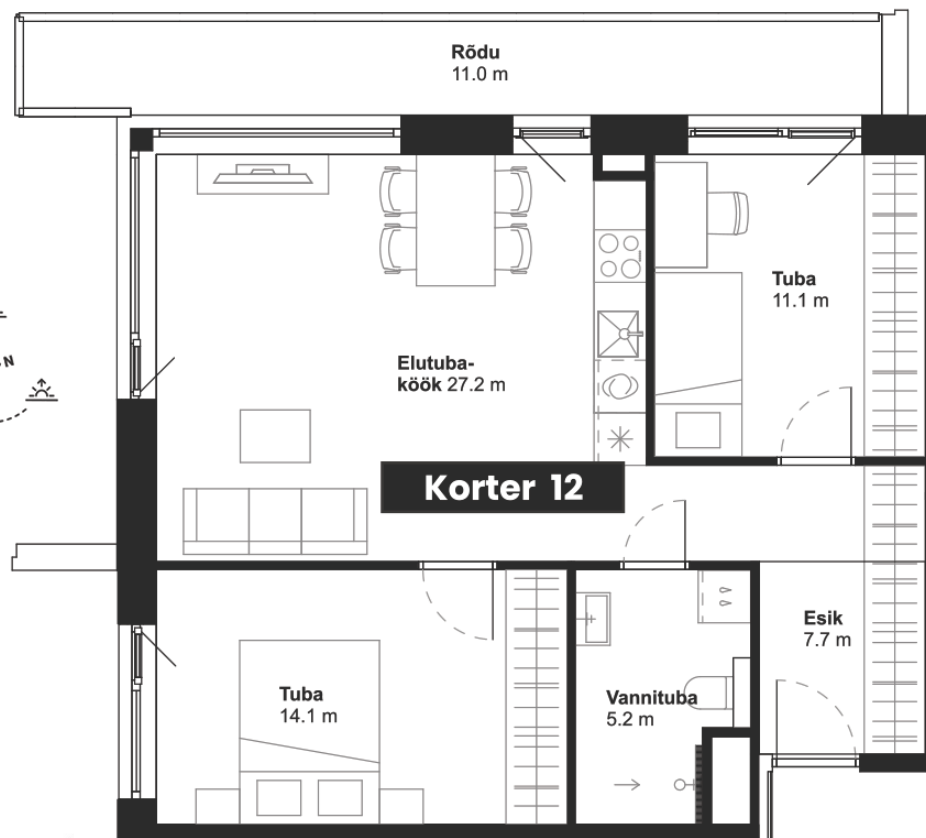

# T1

TALLINNA MNT 1  
SAKU

**RETORI**  
ESTATE

[www.tallinna1.ee](http://www.tallinna1.ee)

korter  
**12**

Korrus: **3**  
Tuba: **3**  
Üldpind: **65,3 m<sup>2</sup>**  
Rõdu: **11 m<sup>2</sup>**

KORRUS 3