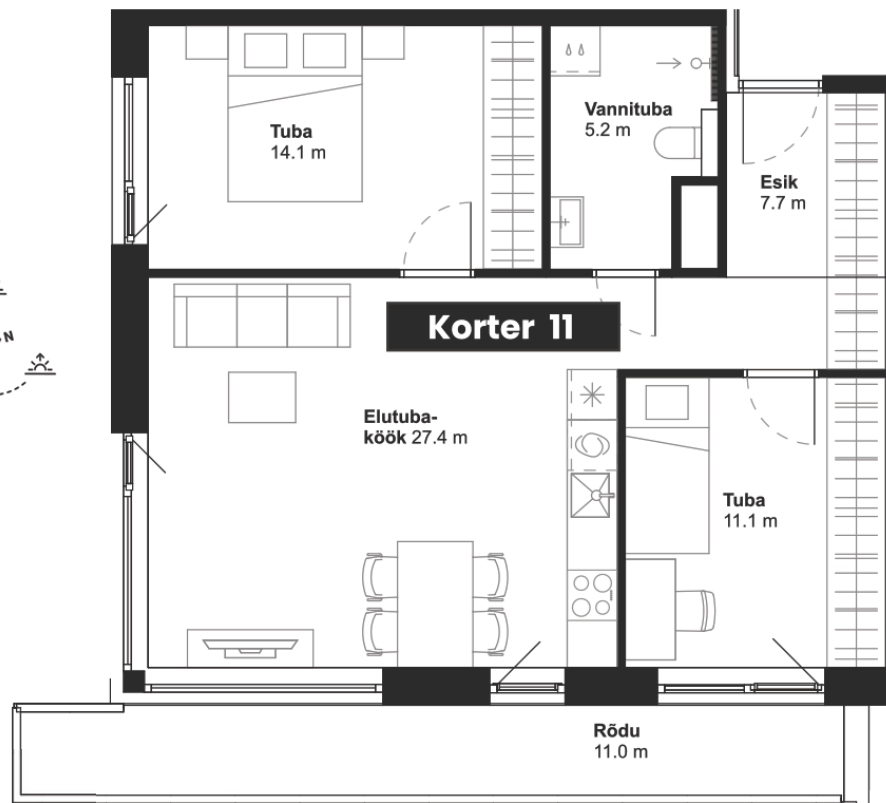

# 1

TALLINNA MNT 1  
SAKU

**RETORI**  
ESTATE

[www.tallinna1.ee](http://www.tallinna1.ee)

korter  
**11**

Korrus: **3**  
Tuba: **3**  
Üldpind: **65,5 m<sup>2</sup>**  
Rõdu: **11 m<sup>2</sup>**

KORRUS 3

\* Arendajal on õigus teha plaanides muudatusi