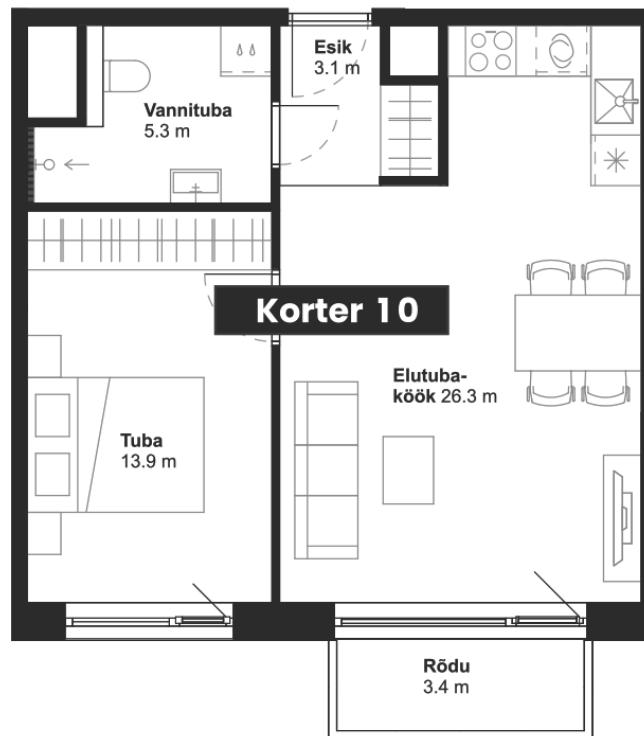

1

TALLINNA MNT 1
SAKU

R
RETORI
ESTATE

www.tallinna1.ee

korter
10

Korrus: **3**
Tube: **2**
Üldpind: **48,9 m²**
Rõdu: **3,4 m²**

KORRUS 3

* Arendajal on õigus teha plaanides muudatusi