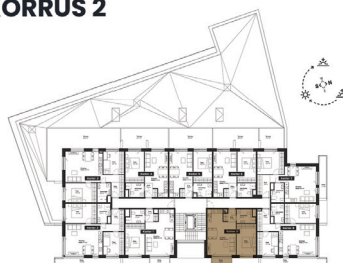

# 9

ärisihtotstarve

Korrus: **2**  
Tube: **2**  
Üldpind: **48,9 m<sup>2</sup>**  
Rõdu: **3,4 m<sup>2</sup>**

KORRUS 2

\* Arendajal on õigus teha plaanides muudatusi