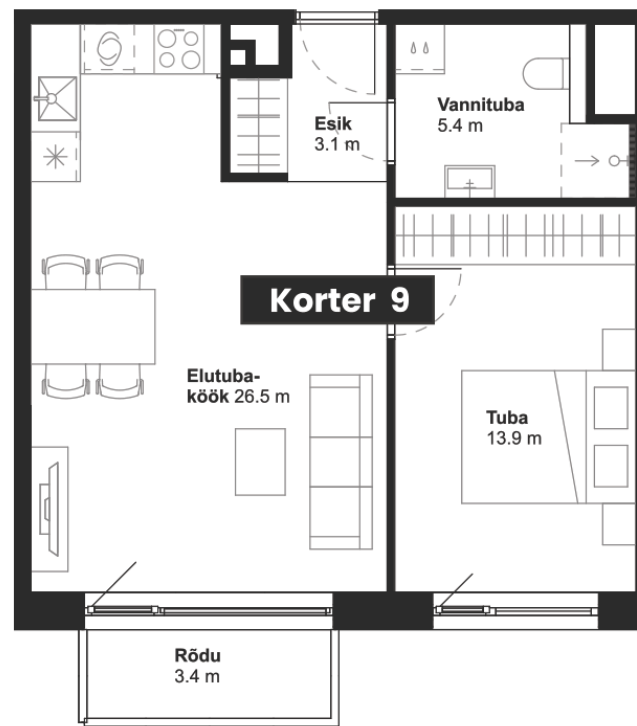

# 9

ärisihtotstarve

Korrus: **2**  
Tube: **2**  
Üldpind: **48,9 m<sup>2</sup>**  
Rõdu: **3,4 m<sup>2</sup>**

KORRUS 2

\* Arendajal on õigus teha plaanides muudatusi