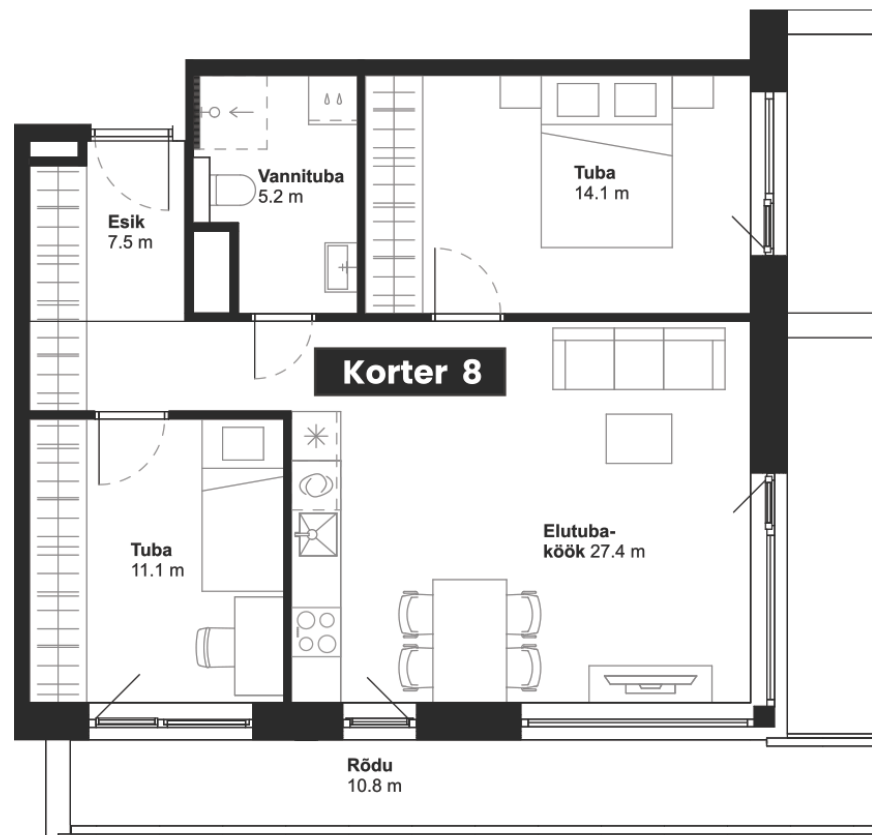

1

TALLINNA MNT 1
SAKU

RETORI
ESTATE

www.tallinna1.ee

korter

8

ärisihtotstarve

Korrus: 2
Tube: 3
Üldpind: 65,3 m²
Rõdu: 10,8 m²

KORRUS 2

* Arendajal on õigus teha plaanides muudatusi