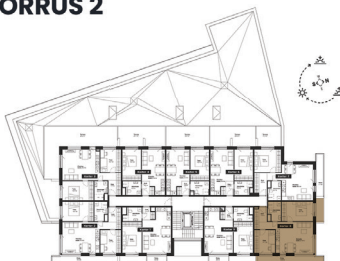

1

TALLINNA MNT 1
SAKU

RETORI
ESTATE

www.tallinna1.ee

korter

8

ärisihtotstarve

Korrus: 2
Tube: 3
Üldpind: 65,3 m²
Rõdu: 10,8 m²

KORRUS 2

* Arendajal on õigus teha plaanides muudatusi