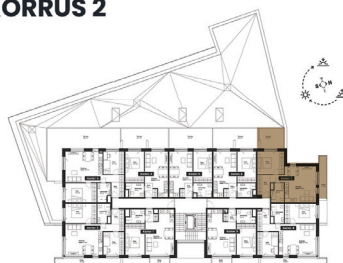

TALLINNA MNT 1
SAKU

www.tallinna1.ee

korter

7

ärisihtotstarve

Korrus: 2
Tuba: 2
Üldpind: 54,6 m²
Terrass: 11,4 + 7,1 m²

KORRUS 2

* Arendajal on õigus teha plaanides muudatusi