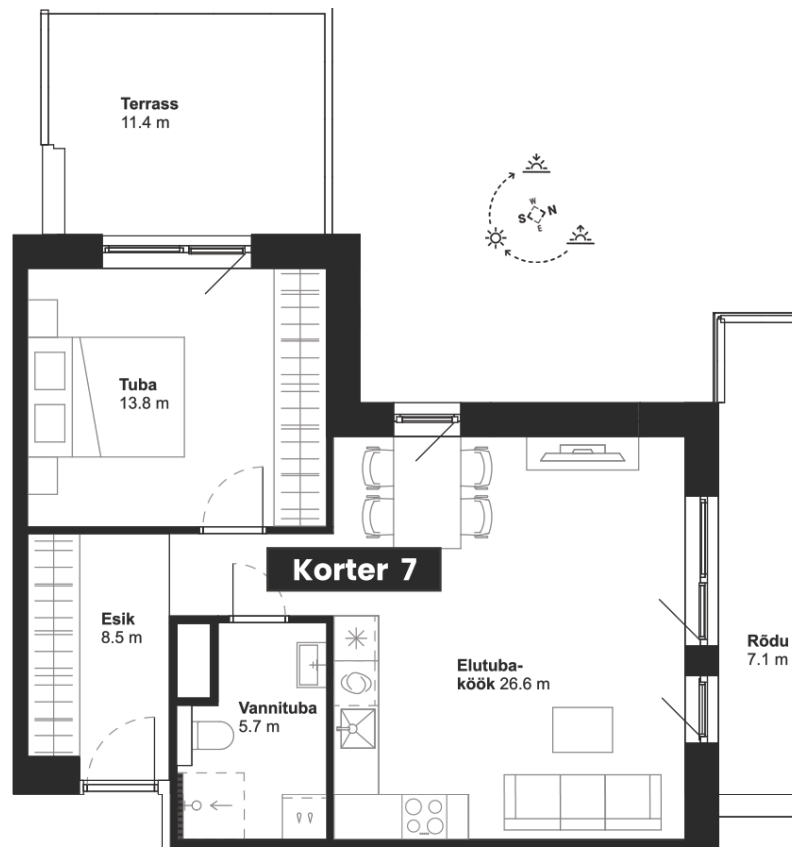

TALLINNA MNT 1
SAKU

www.tallinna1.ee

korter

7

ärisihtotstarve

Korrus: 2
Tuba: 2
Üldpind: 54,6 m²
Terrass: 11,4 + 7,1 m²

KORRUS 2

* Arendajal on õigus teha plaanides muudatusi