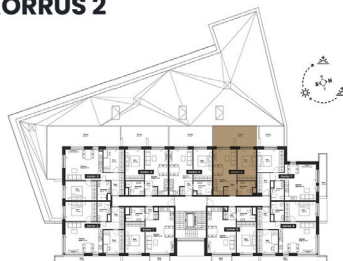

TALLINNA MNT 1  
SAKU

[www.tallinna1.ee](http://www.tallinna1.ee)

korter

6

ärisihtotstarve

Korrus: 2  
Tube: 2  
Üldpind: 42,1 m<sup>2</sup>  
Terrass: 20,6 m<sup>2</sup>

KORRUS 2

\* Arendajal on õigus teha plaanides muudatusi