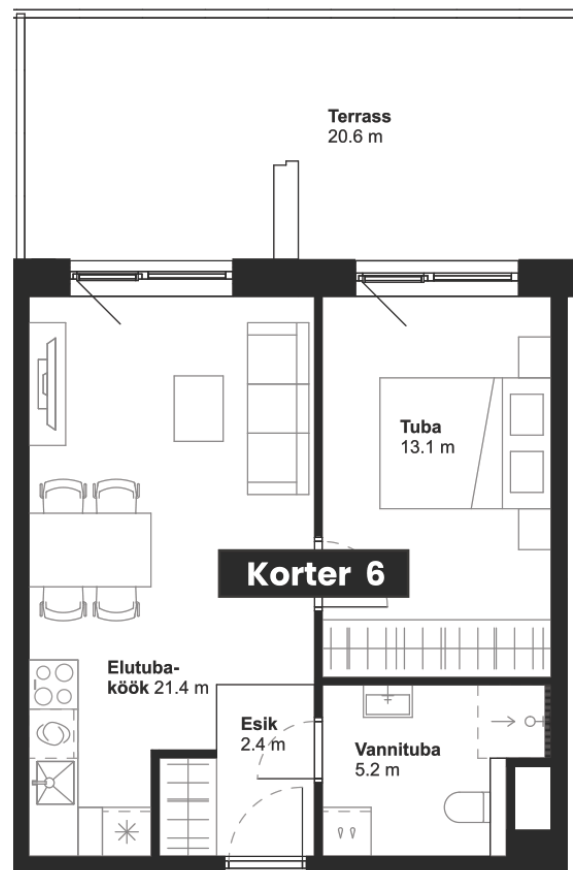

TALLINNA MNT 1  
SAKU

[www.tallinna1.ee](http://www.tallinna1.ee)

korter

6

ärisihtotstarve

Korrus: 2  
Tube: 2  
Üldpind: 42,1 m<sup>2</sup>  
Terrass: 20,6 m<sup>2</sup>

KORRUS 2

\* Arendajal on õigus teha plaanides muudatusi