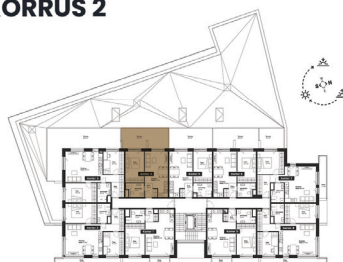

TALLINNA MNT 1  
SAKU

[www.tallinna1.ee](http://www.tallinna1.ee)

korter

4

ärisihtotstarve

Korrus: 2  
Tube: 2  
Üldpind: 42,1 m<sup>2</sup>  
Terrass: 21,1 m<sup>2</sup>

KORRUS 2

\* Arendajal on õigus teha plaanides muudatusi