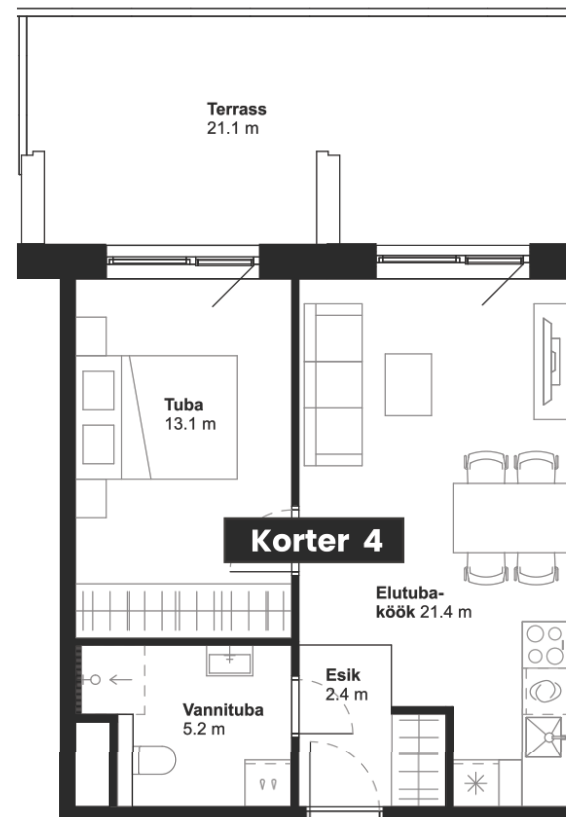

TALLINNA MNT 1  
SAKU

[www.tallinna1.ee](http://www.tallinna1.ee)

korter

4

ärisihtotstarve

Korrus: 2  
Tube: 2  
Üldpind: 42,1 m<sup>2</sup>  
Terrass: 21,1 m<sup>2</sup>

KORRUS 2

\* Arendajal on õigus teha plaanides muudatusi