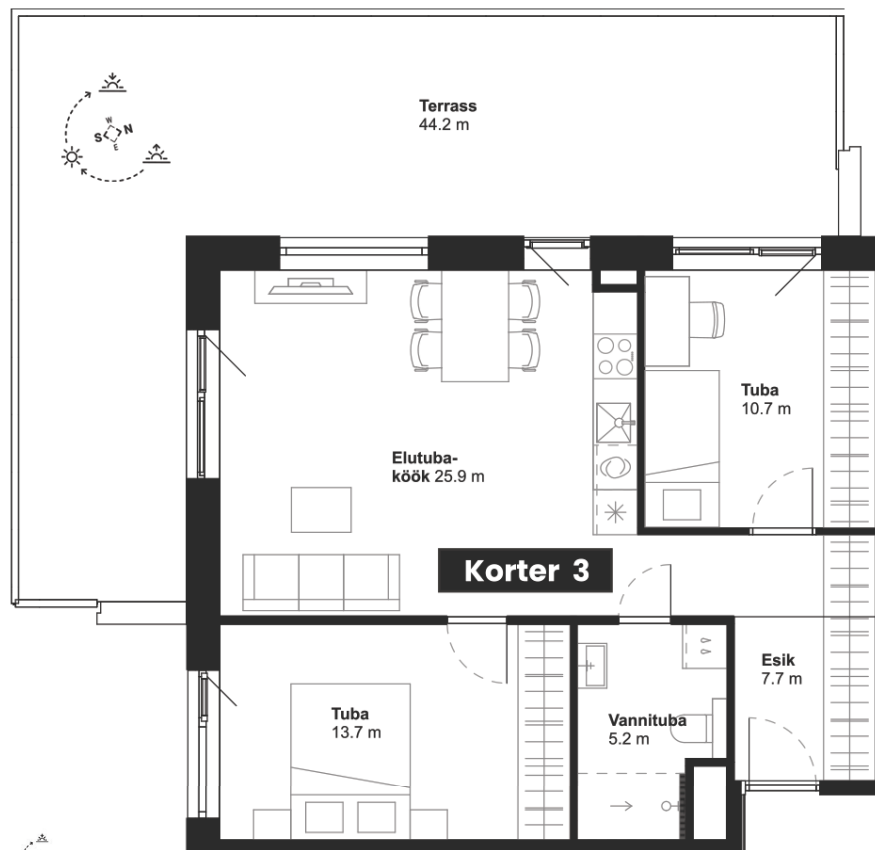

TALLINNA MNT 1  
SAKU

TALLINNA MNT 1  
SAKU

RETORI  
ESTATE

[www.tallinna1.ee](http://www.tallinna1.ee)

korter

3

ärisihtotstarve

Korrus: 2  
Tuba: 3  
Üldpind: 63,2 m<sup>2</sup>  
Terrass: 44,2 m<sup>2</sup>

KORRUS 2

\* Aрендajal on õigus teha plaanides muudatusi