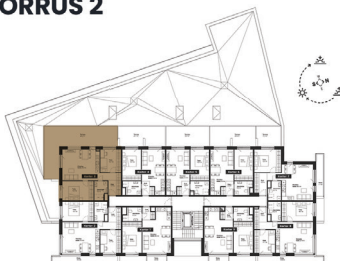

TALLINNA MNT 1
SAKU

TALLINNA MNT 1
SAKU

RETORI
ESTATE

www.tallinna1.ee

korter

3

ärisihtotstarve

Korrus: 2
Tuba: 3
Üldpind: 63,2 m²
Terrass: 44,2 m²

KORRUS 2

* Aрендajal on õigus teha plaanides muudatusi