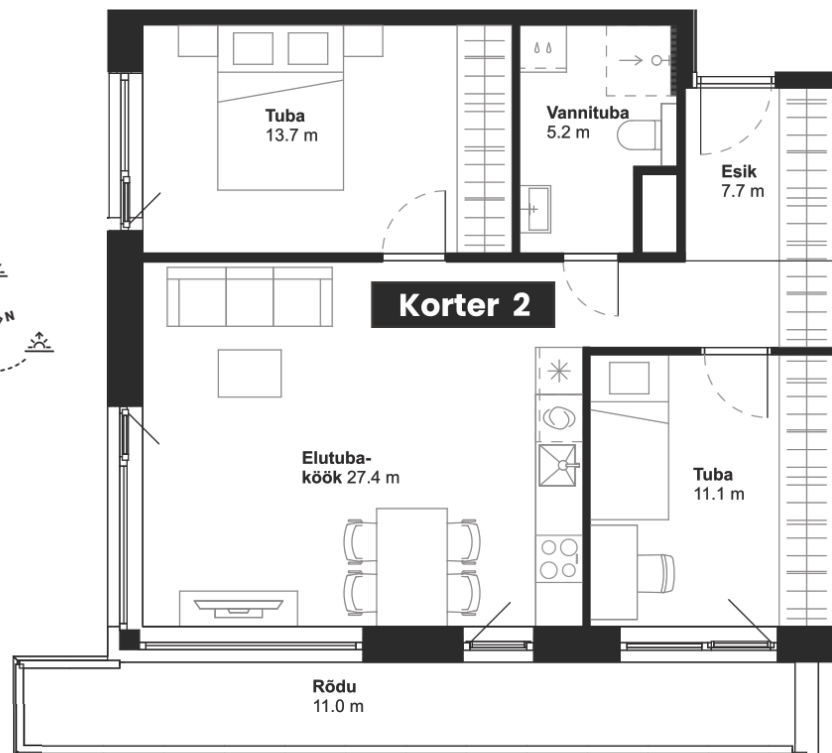

TALLINNA MNT 1
SAKU

www.tallinna1.ee

korter

2

ärisihtotstarve

Korrus: 2
Tuba: 3
Üldpind: 65,1 m²
Rõdu: 11 m²

KORRUS 2

* Arendajal on õigus teha plaanides muudatusi