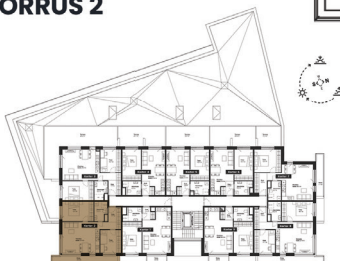

TALLINNA MNT 1
SAKU

www.tallinna1.ee

korter

2

ärisihtotstarve

Korrus: 2
Tuba: 3
Üldpind: 65,1 m²
Rõdu: 11 m²

KORRUS 2

* Arendajal on õigus teha plaanides muudatusi