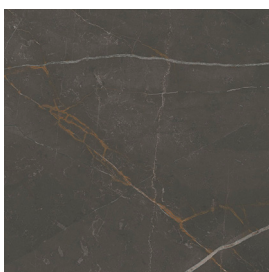

Linearstone Brown
Gres, keraamiline,
600x600

Välisuks

Sile 1-leheline puituks,
h=2300mm, värvitud
tumehall X489,
tuletõkkeuks EI-30

Ukseella nupp

BASIC, must

VANNITUBA JA WC

Põrandaplaat

Linearstone Brown
Gres, keraamiline,
600x600