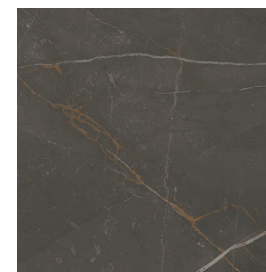

ESIK

Põrandaplaat

Linearstone Brown
Gres, keraamiline,
600x600