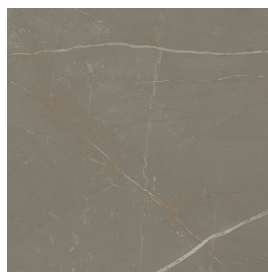

Linearstone Taupe
Gres, keraamiline,
600x600

Välisuks

Sile 1-leheline puituks
h=2300mm, värvitud
tumehall X489,
tuletõkkeuks EI-30

Ukskella nupp

BASIC, must

VANNITUBA JA WC

Põranda- ja seinaplaat

Linearstone Beige,
keraamiline, 600x600