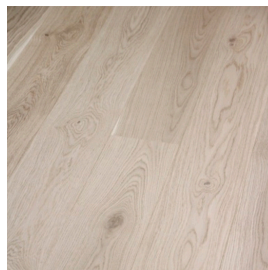

Laevärv

NCS S 0500-N, valge

Parkett

1-lipiline tamm, valge,
matlakk

Põrandaliist

Puitliist, värvitud, valge,
15,5x60mm

Siseuksed

Puidust profiiluks,
h=2300mm,
värvitud valge,
NCS S 0502-Y