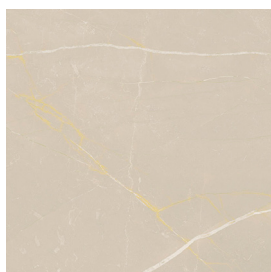

Linearstone Taupe
Gres, keraamiline,
600x600

Välisuks

Sile 1-leheline puituks
h=2300mm, värvitud
tumehall X489,
tuletõkkeuks EI-30

Ukskella nupp

BASIC, must

VANNITUBA JA WC

Põranda- ja seinaplaat

Linearstone Beige,
keraamiline, 600x600