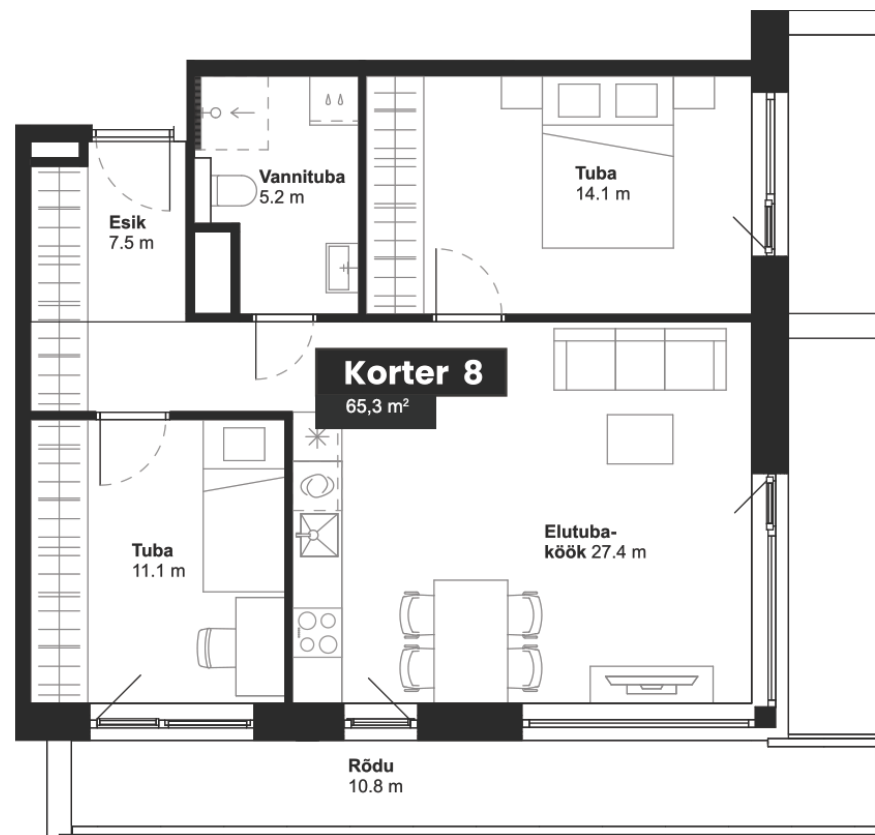

1

TALLINNA MNT 1  
SAKU

RETORI  
ESTATE

OBER HAUS

www.tallinna1.ee

korter

8

ärisihtotstarve

Korrus: 2  
Tube: 3  
Üldpind: 65,3 m<sup>2</sup>  
Rõdu: 10,8 m<sup>2</sup>

Korrus 2  
2nd Floor

TALLINNA MNT

\* Arendajal on õigus teha plaanides muudatusi