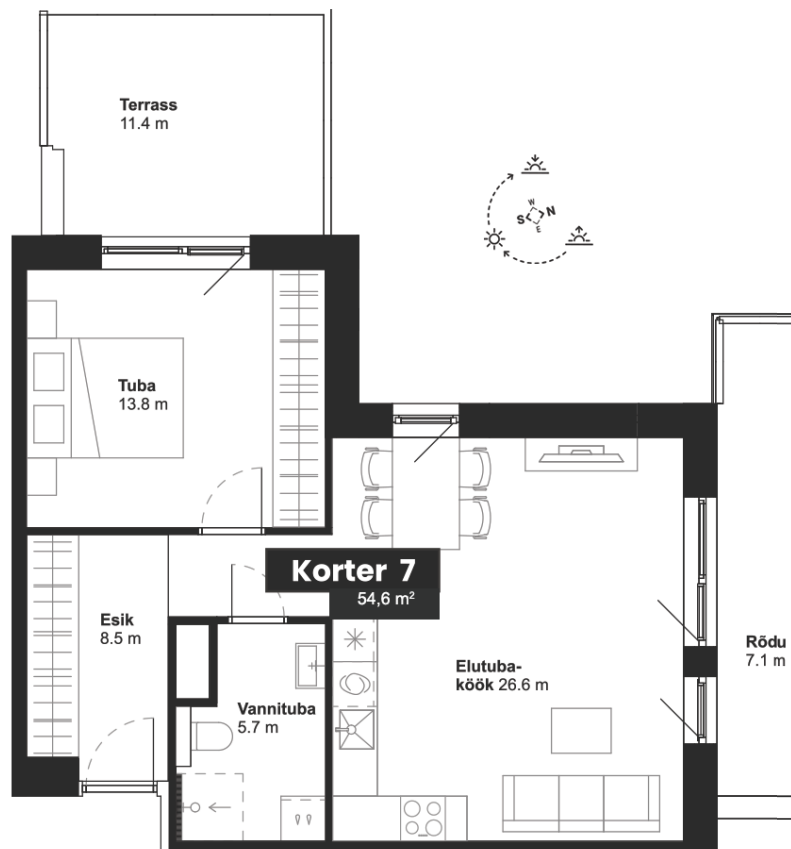

TALLINNA MNT 1
SAKU

RETORI
ESTATE

OBER HAUS

www.tallinna1.ee

korter

7

ärisihtotstarve

Korrus: **2**
Tube: **2**
Üldpind: **54,6 m²**
Terrass: **11,4 + 7,1 m²**

Korrus 2
2nd Floor

TALLINNA MNT

* Arendajal on õigus teha plaanides muudatusi