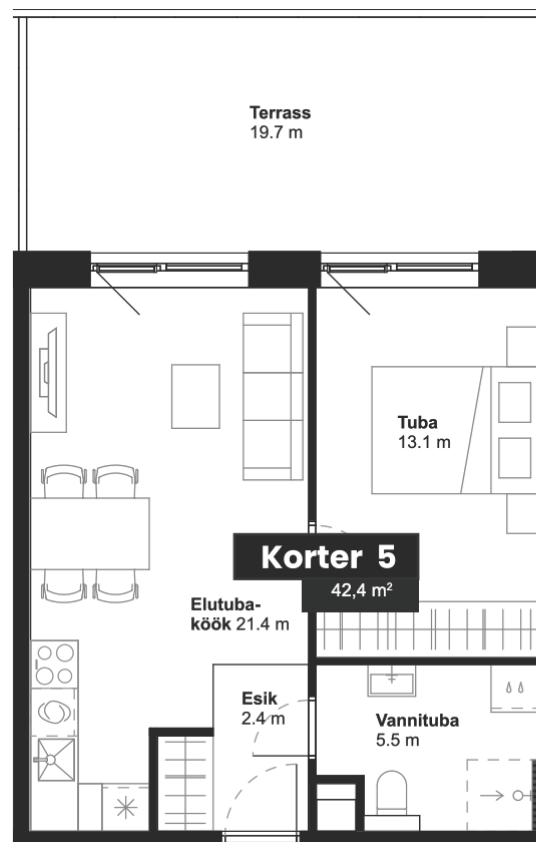

Korrus: 2
Tube: 2
Üldpind: 42,4 m²
Terrass: 19,7 m²

Korrus 2
2nd Floor

TALLINNA MNT

* Arendajal on õigus teha plaanides muudatusi