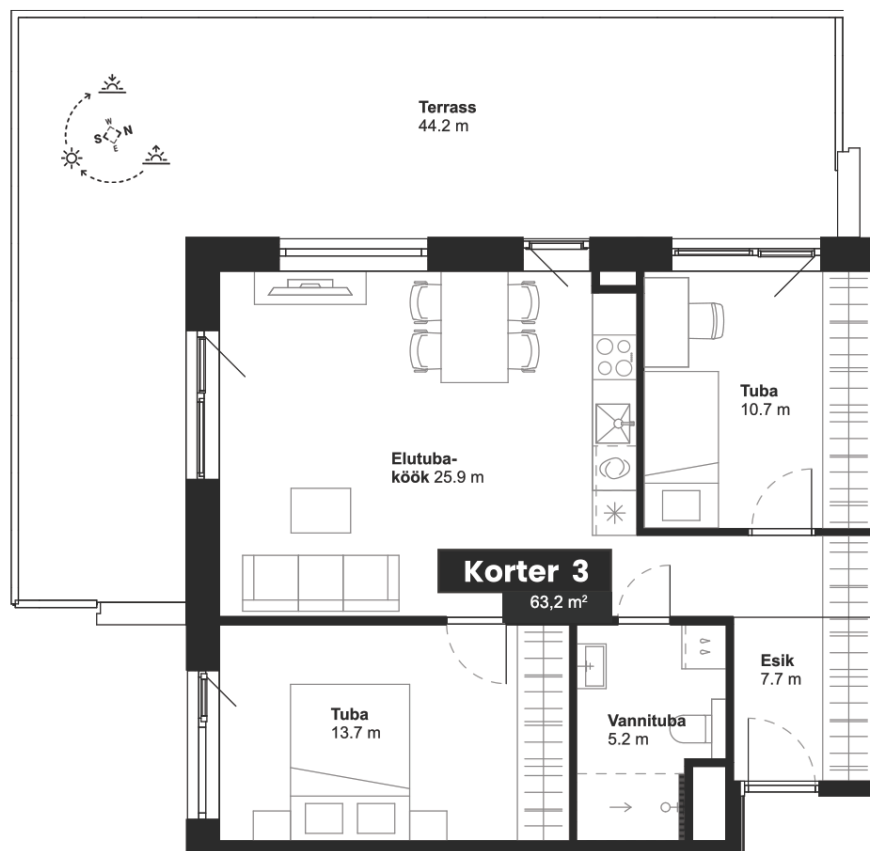

TALLINNA MNT 1
SAKU

www.tallinna1.ee

korter

3

ärisihtotstarve

Korrus: 2
Tuba: 3
Üldpind: 63,2 m²
Terrass: 44,2 m²

Korrus 2
2nd Floor

TALLINNA MNT