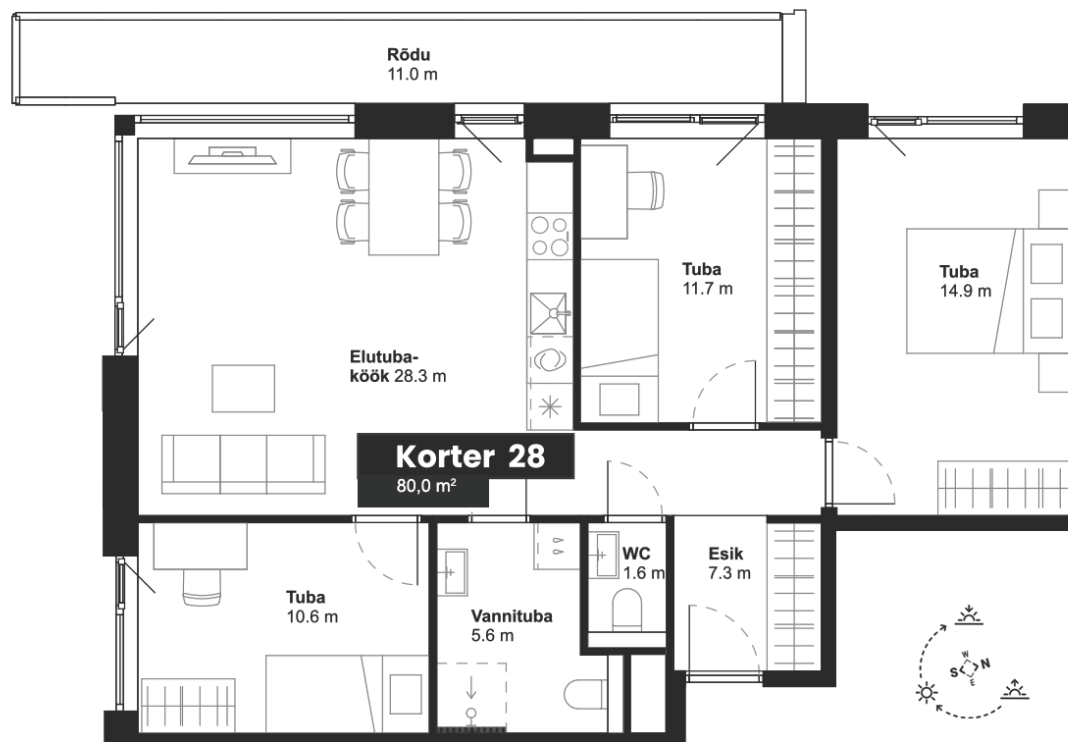

TALLINNA MNT 1
SAKU

www.tallinna1.ee

korter 28

Korrus: **5**
Tube: **4**
Üldpind: **80 m²**
Rõdu: **11 m²**

Korrus 5
5th Floor

TALLINNA MNT

* Arendajal on õigus teha plaanides muudatusi