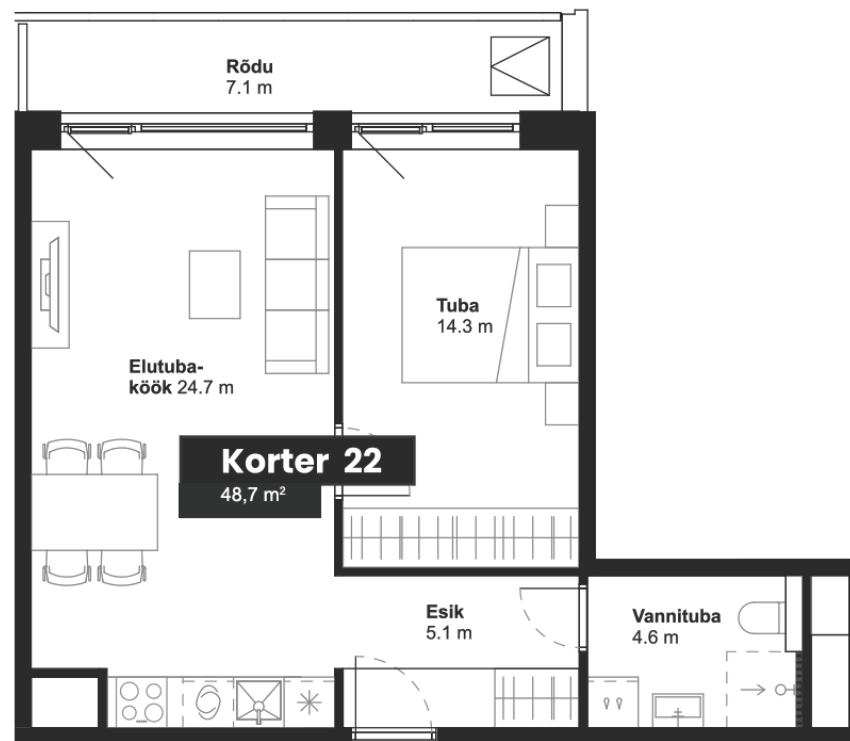

# korter 22

Korrus: **4**  
Tube: **2**  
Üldpind: **48,7 m<sup>2</sup>**  
Rõdu: **7,1 m<sup>2</sup>**

**Korrus 4**  
4th Floor

TALLINNA MNT

\* Arendajal on õigus teha plaanides muudatusi