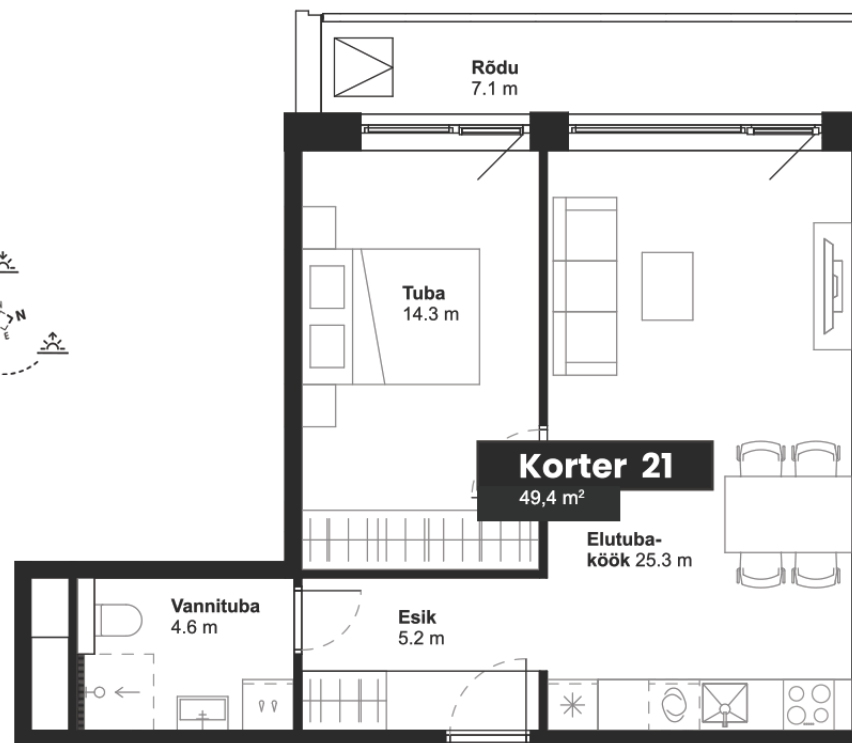

TALLINNA MNT 1
SAKU

www.tallinna1.ee

korter 21

Korrus: **4**
Tuba: **2**
Üldpind: **49,4 m²**
Rõdu: **7,1 m²**

Korrus 4
4th Floor

TALLINNA MNT

* Arendajal on õigus teha plaanides muudatusi