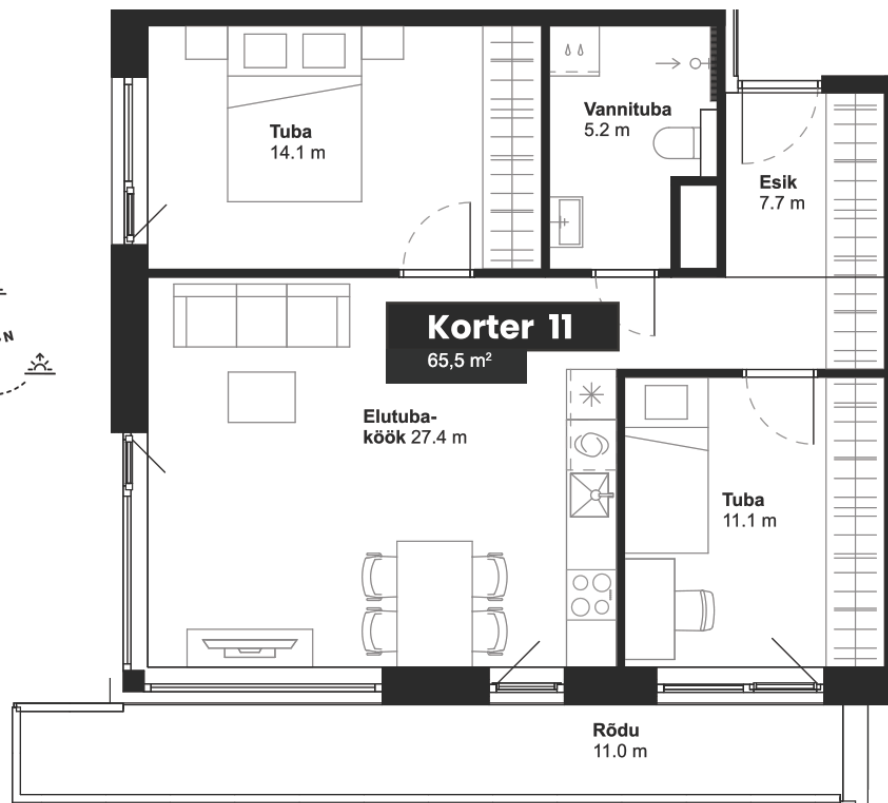

1

TALLINNA MNT 1
SAKU

RETORI
ESTATE

UBER HAUS

www.tallinna1.ee

korter
11

Korrus: **3**
Tuba: **3**
Üldpind: **65,5 m²**
Rõdu: **11 m²**

Korrus 3
3rd Floor