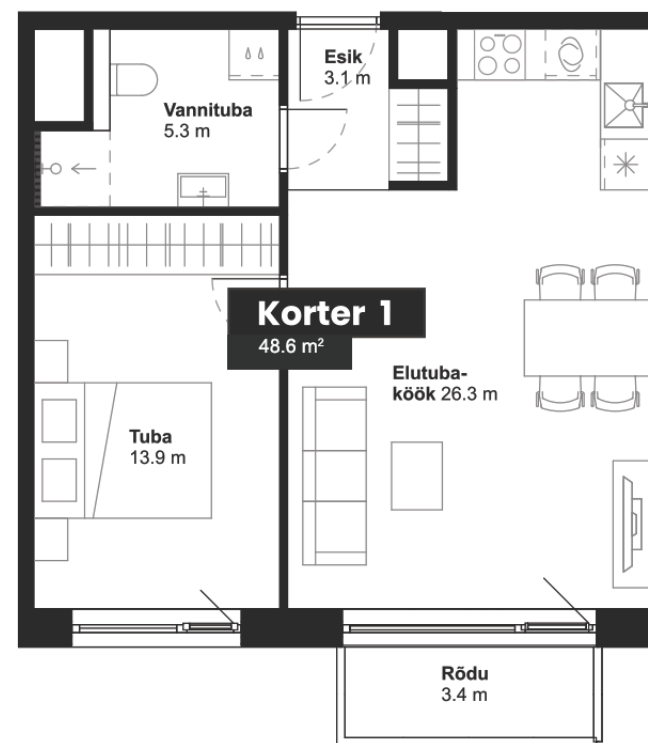

TALLINNA MNT 1 SAKU

korter

1

ärisihtotstarve

Korrus: 2
Tuba: 2
Üldpind: 48,6 m²
Rõdu: 3,4 m²

Korrus 2
2nd Floor

TALLINNA MNT

RETORI
ESTATE